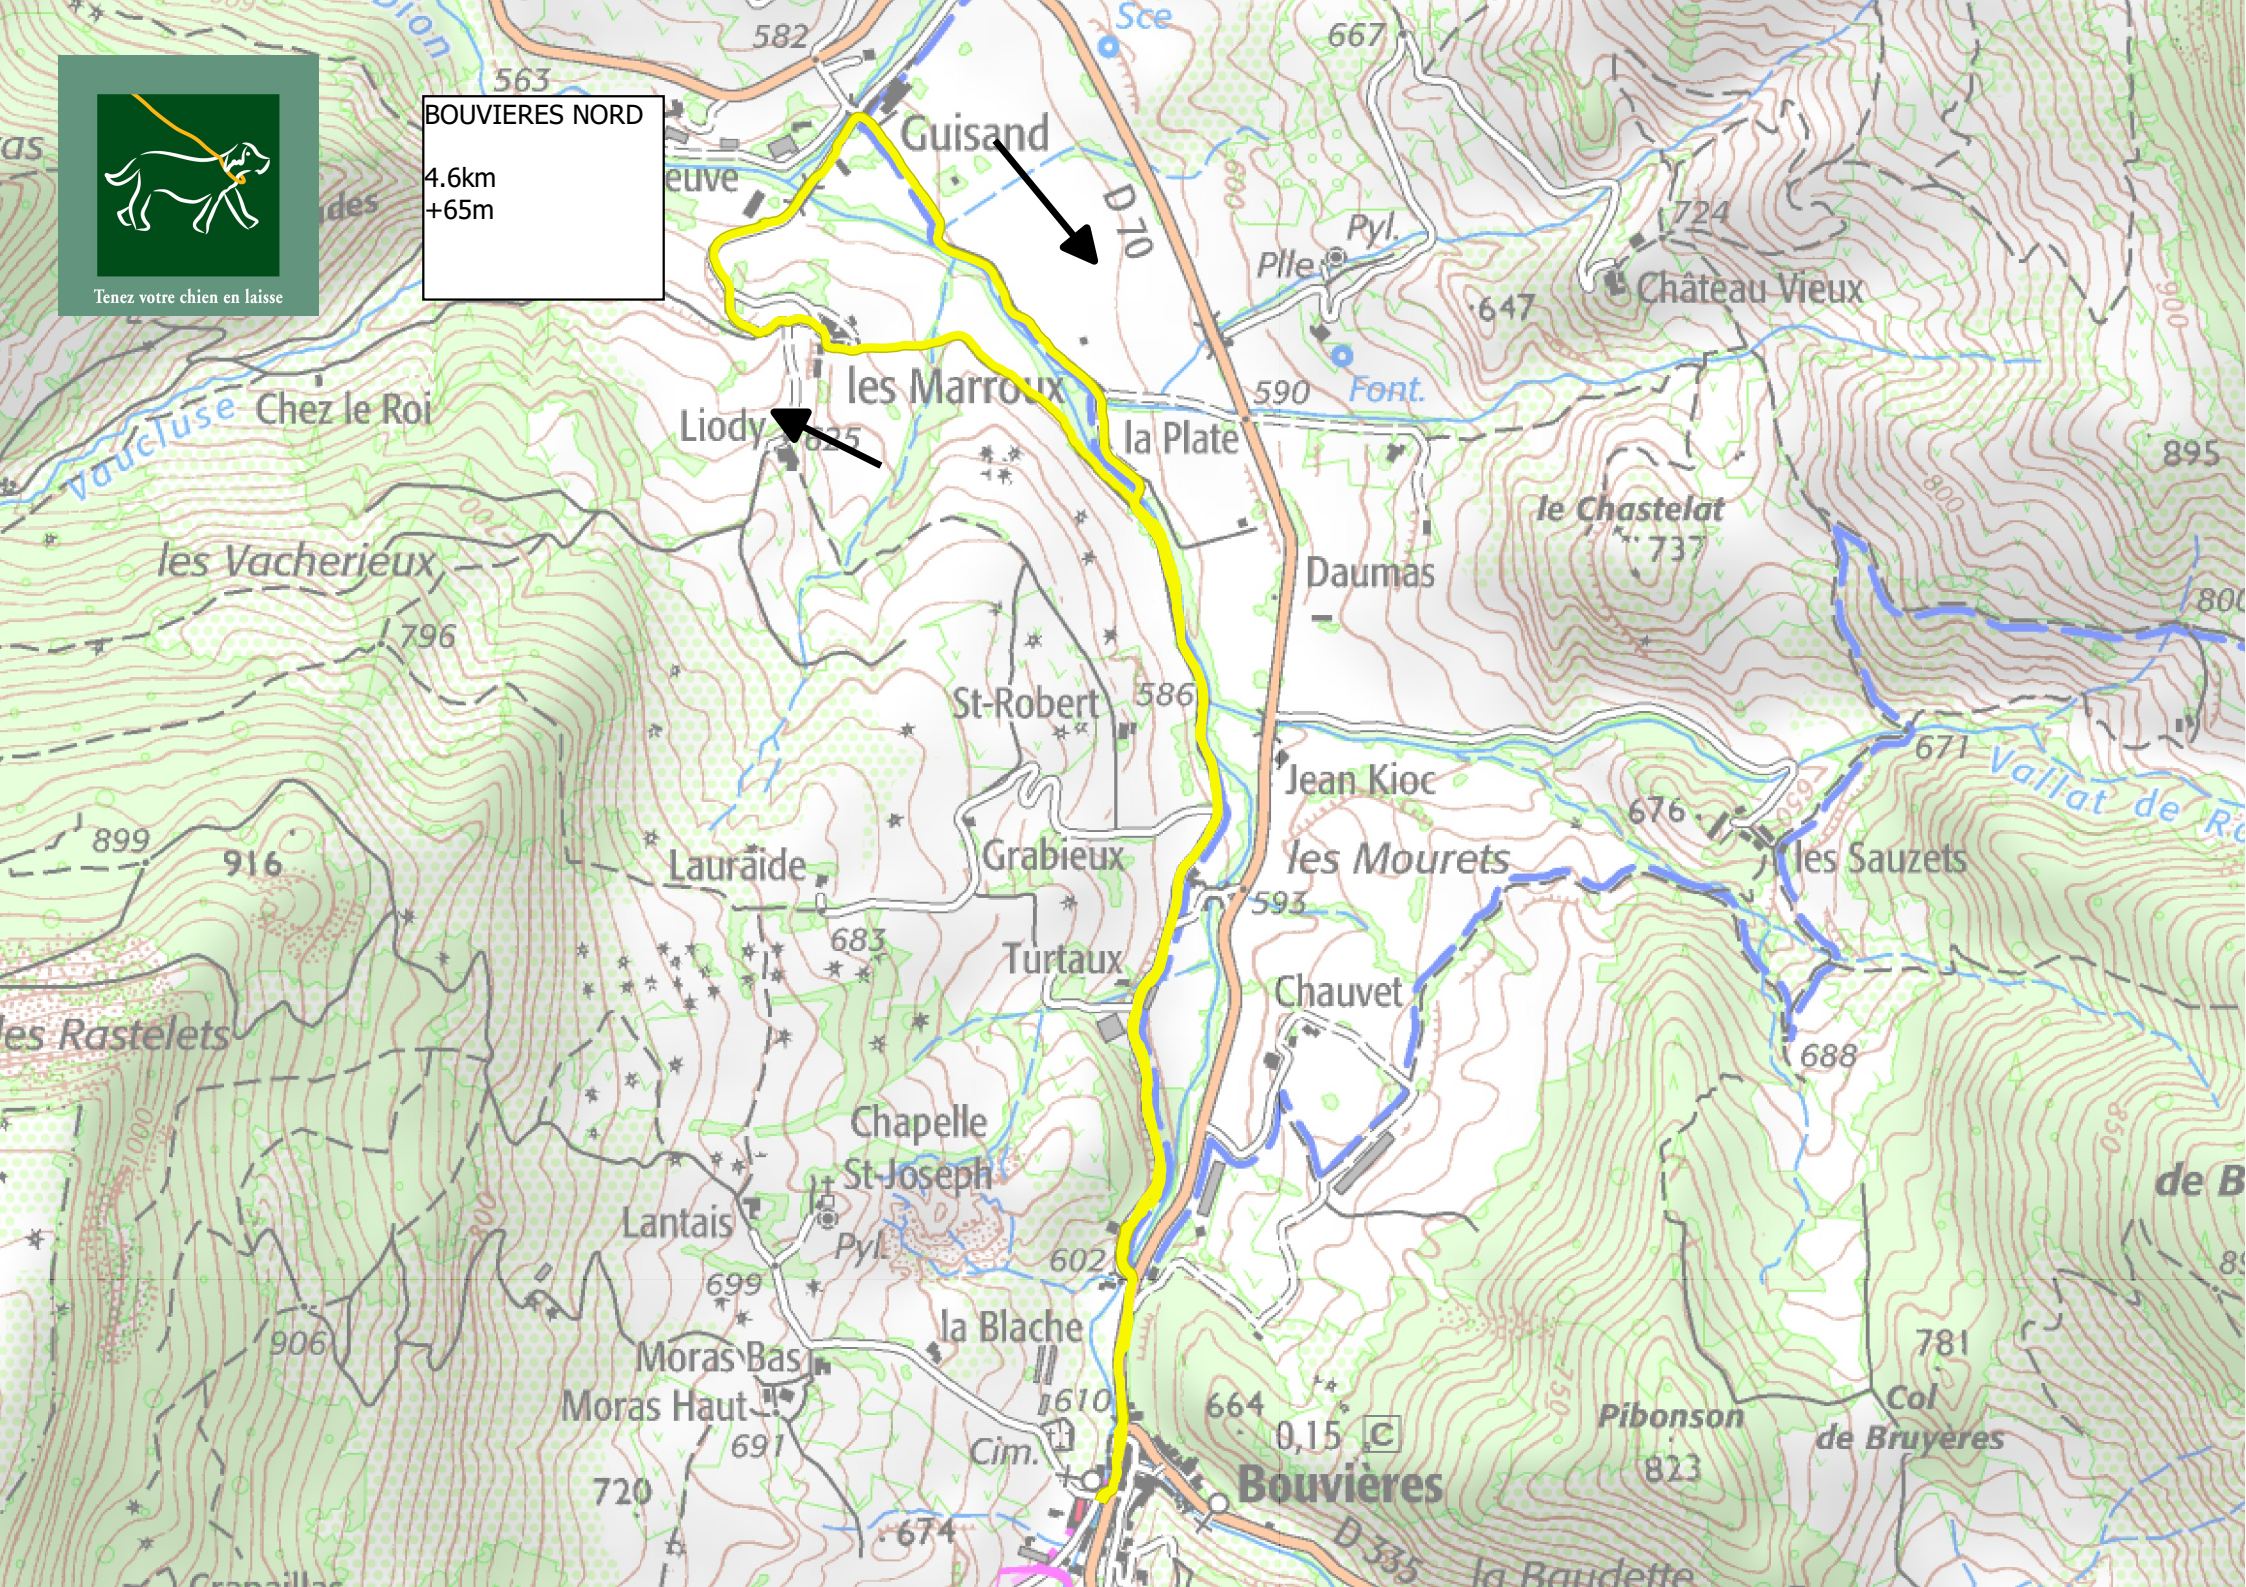

BOUVIERES NORD

4.6km
+65m

Guisand

les Marroux

Liody

D10

Daumas

St-Robert

Jean Kioc

Lauraide

Grabieux

les Mourets

les Sauzets

Turtaux

Chauvet

Chapelle
St-Joseph

Lantais

Moras Bas
Moras Haut

la Blache

Bouvières

D335

la Baudette

Pibonson

Col
de Bruyeres

les Vacherieux

le Chastelat

Chez le Roi

Château Vieux

les Rastelets

Vallat de R.

563
582
667
724
647
590
647
895
800
800
899
916
895
800
671
676
688
950
850
800
906
699
720
691
610
664
823
781
674